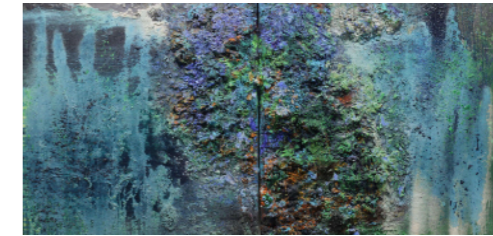

# AQUARIUM- Cristina Babiloni

**AQUARIUM I Y II**

2024  
Técnica mixta sobre arpillera  
300 X 250 cm  
(300 X 500 cm)

**CORAL TREE**

2022  
Técnica mixta sobre lienzo  
160 X 160 cm

**HANS**

2022  
Técnica mixta sobre arpillera  
2 - 120 X 120 cm