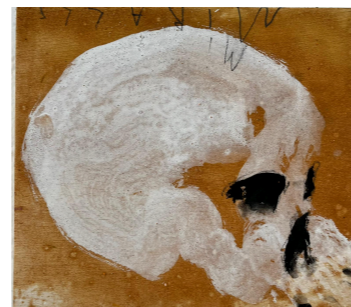

**JOSE CHÁFER**  
**SIN IDENTIDAD II**  
 PIELES  
 Madera de álamo negro  
 94 x 68 x 47 cm

**GUILLEM NADAL**  
**D-112**  
 2020  
 Técnica mixta sobre madera  
 20 X 23 cm.  
 GAA02-201

**GUILLEM NADAL**  
**D-116**  
 2020  
 Técnica mixta sobre madera  
 18,5 x 25 cm.  
 GAA02- 205

**GUILLEM NADAL**  
**D-113**  
 Técnica mixta sobre madera  
 18 X 26 cm.  
 GAA02-202

**GUILLEM NADAL**  
**D-111**  
 2023  
 Técnica mixta sobre madera  
 29 X 28 cm.  
 GAA02-200

**GUILLEM NADAL**  
**D-115**  
 Técnica mixta sobre  
 madera  
 25 X 28 cm.  
 GAA02-204