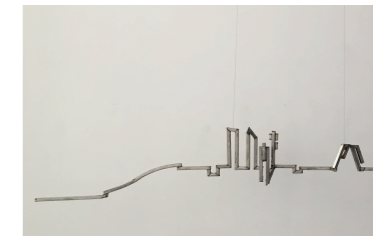

EDUARDO ARROYO
LES DESCHAMPS
1992
Óleo sobre papel
59 x 39,5 cm.
GAA05-290

JUAN GARAIZABAL
PERFIL DE MADRID
2023
210 x 40 x 30
Acero inoxidable
GAA23-121