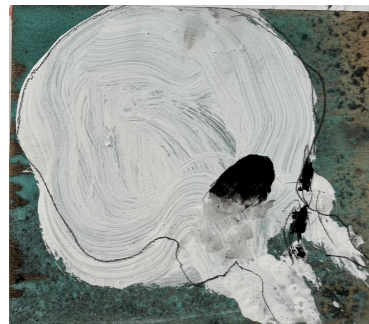

GUILLEM NADAL
D-112
2020
Técnica mixta sobre madera
20 X 23 cm.
GAA02-201