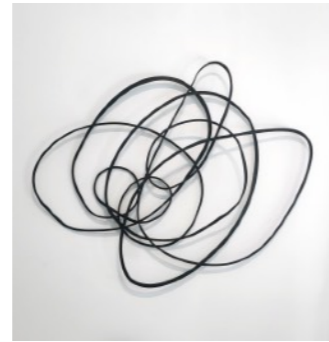

JOSE CHÁFER - CUERPO Y ALMA

**GRAN PALOMA
CEDRO**

Madera de cedro
rojo
115 x 95 x 80 cm

**TRAZOS
SUPERPUESTA**

Madera de fresno teñida
210 x 250 x 20 cm

**SUSPIRO MARINO
PIELES**

Madera de álamo negro
139 x 42 x 40 cm