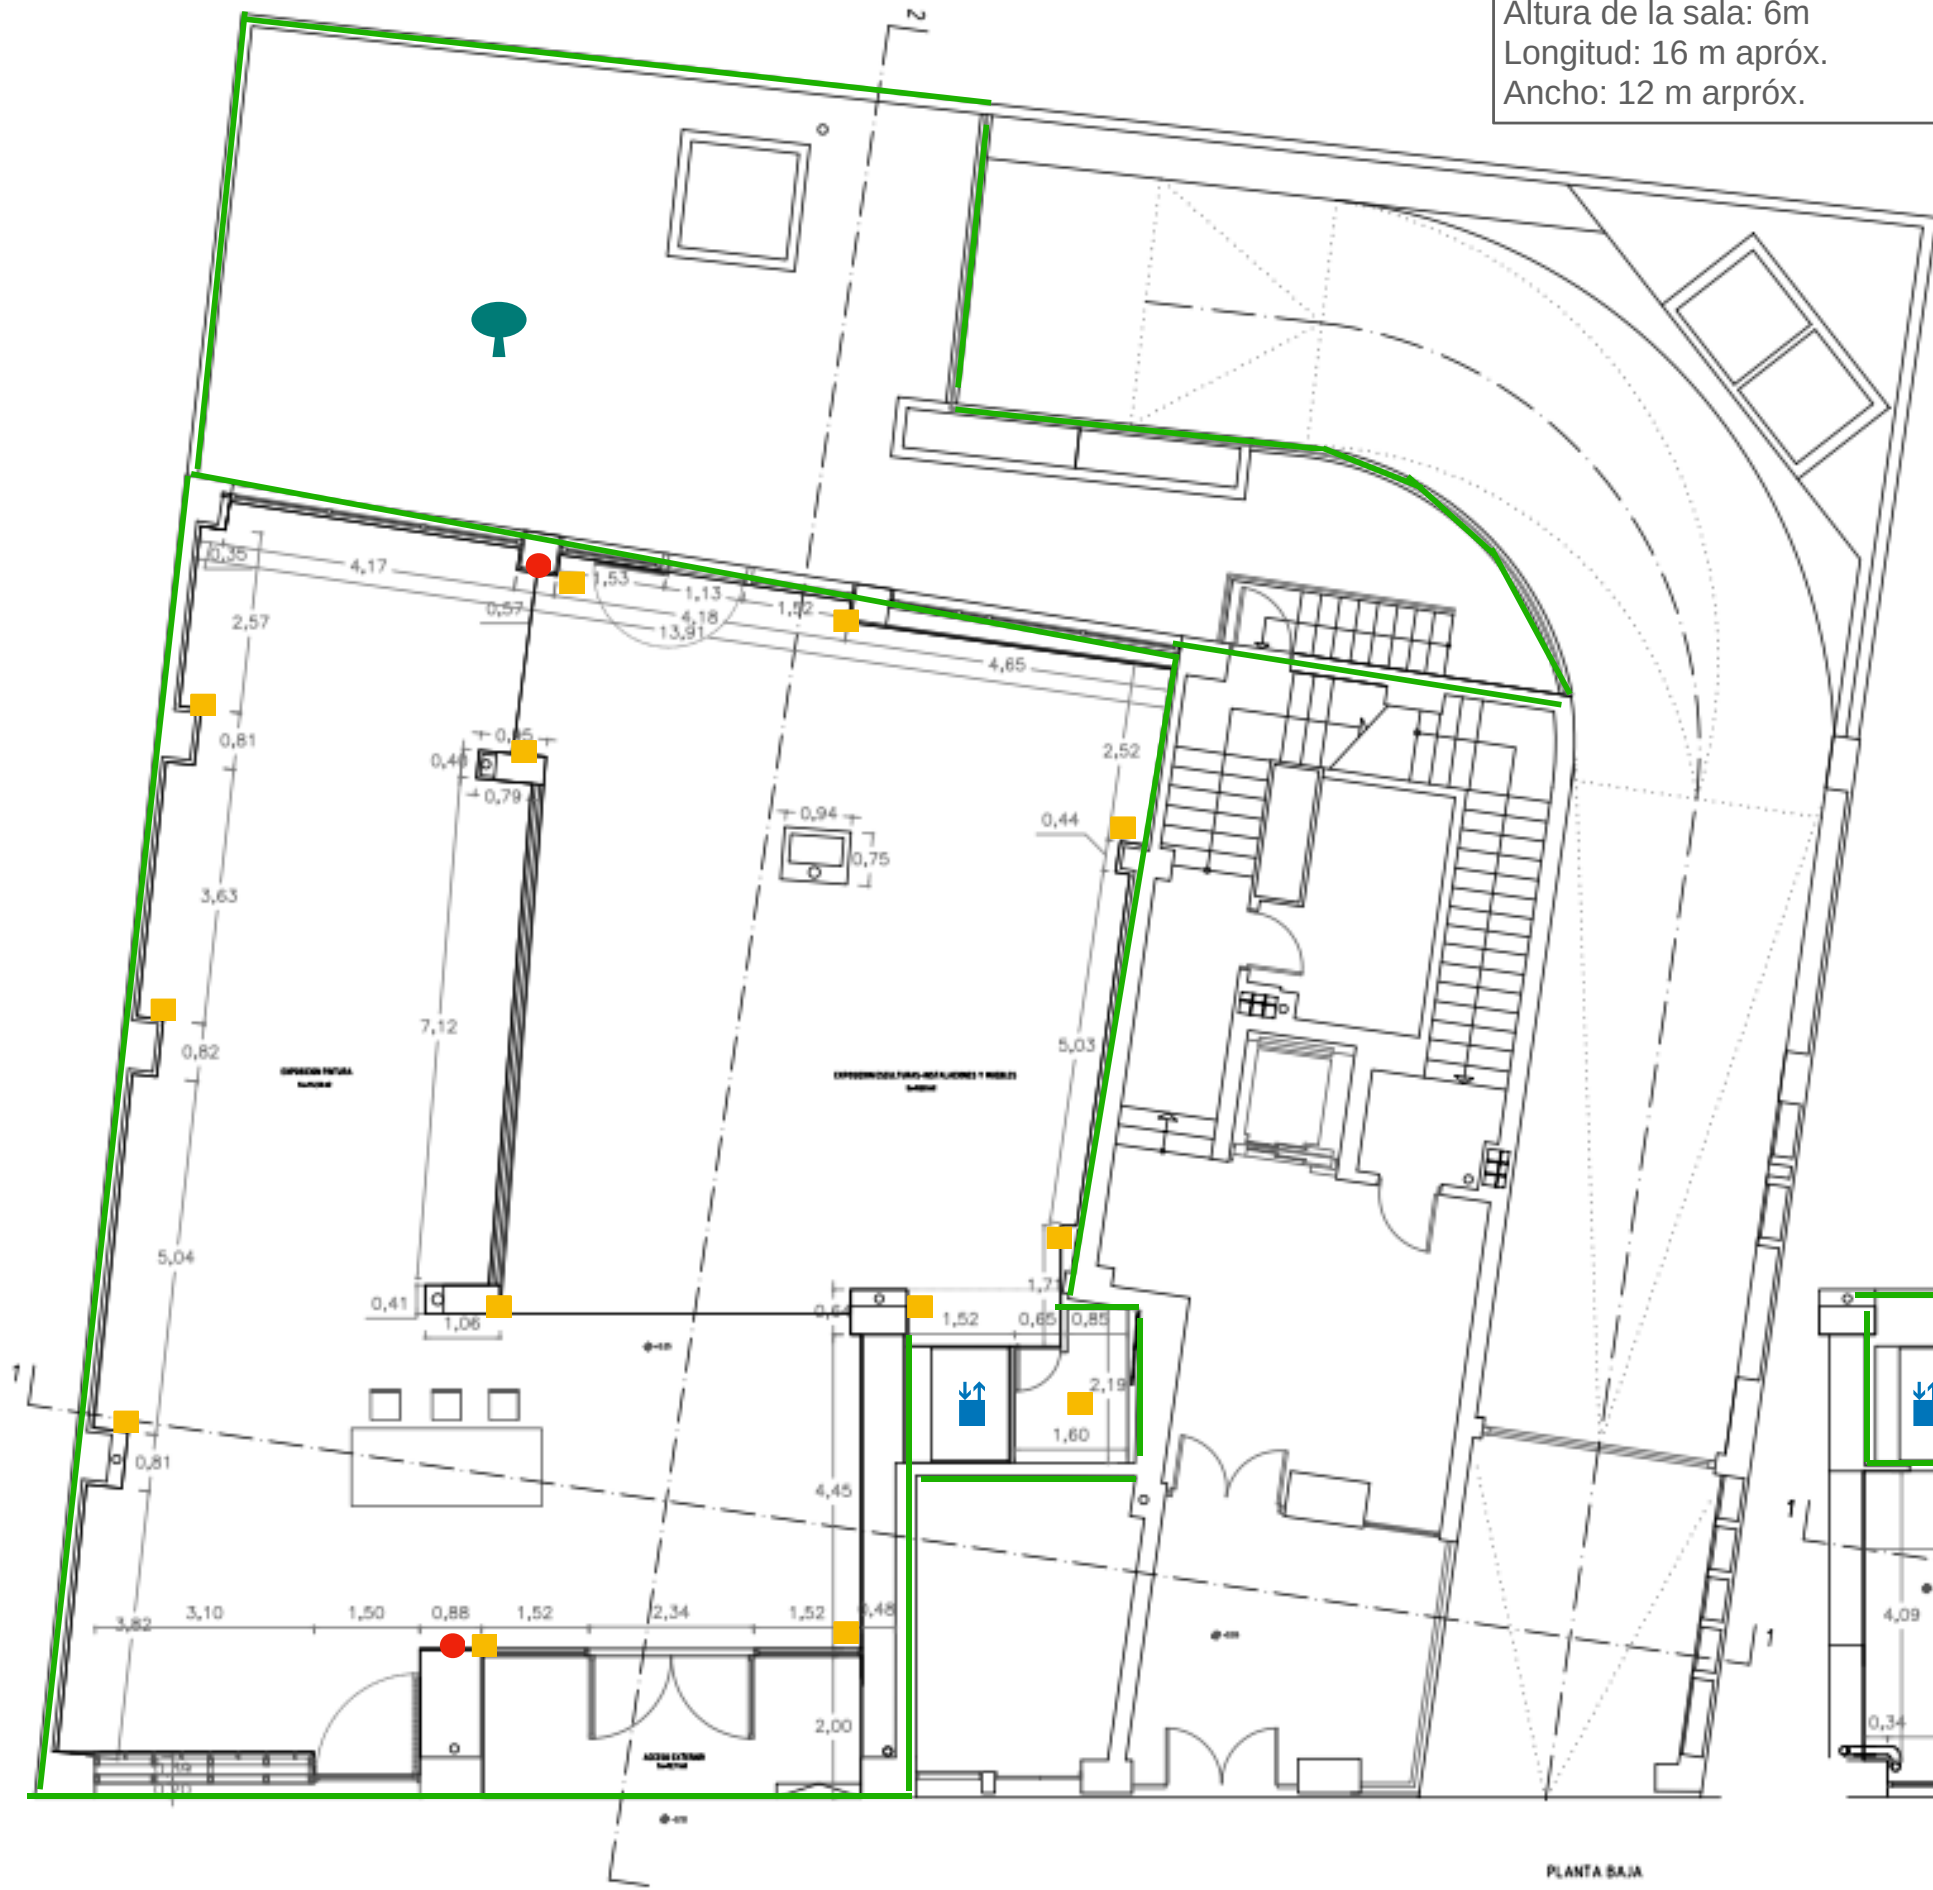

PLANTA BAJA

ENTREPLANTA

ALZADO

SECCION 1-1

SECCION 2-2

Características
 Superficie: 230 m2 apróx.
 Altura de la sala: 6m
 Longitud: 16 m apróx.
 Ancho: 12 m apróx.

Leyenda

- eliminación espacio utilizable
- Extintores
- enchufes
- ⇕ elevador
- WC años ^{A_{WC}} aptados
- patio

PLANTA BAJA

ENTREPLANTA