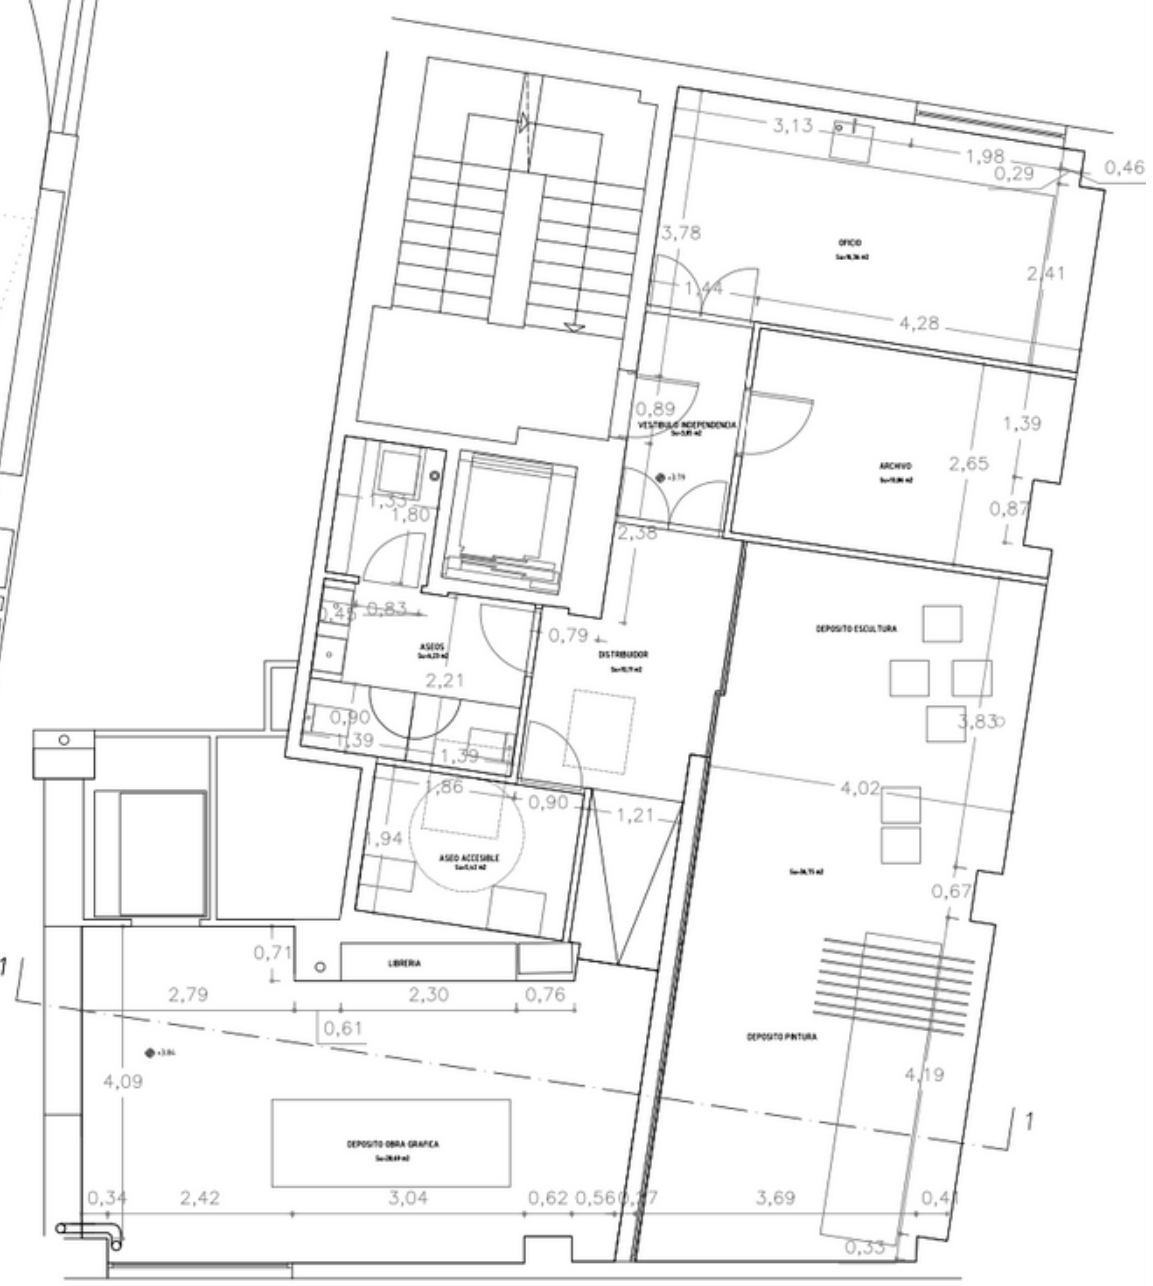

PLANTA BAJA

ENTREPLANTA

ALZADO

SECCION 1-1

SECCION 2-2

Características
 Superficie: 230 m2 apróx.
 Altura de la sala: 6m
 Longitud: 16 m apróx.
 Ancho: 12 m apróx.

Leyenda

- eliminación espacio utilizable
- Extintores
- enchufes
- ⇕ elevador
- WC años ^{A_{WC}} aptados
- patio

PLANTA BAJA

ENTREPLANTA