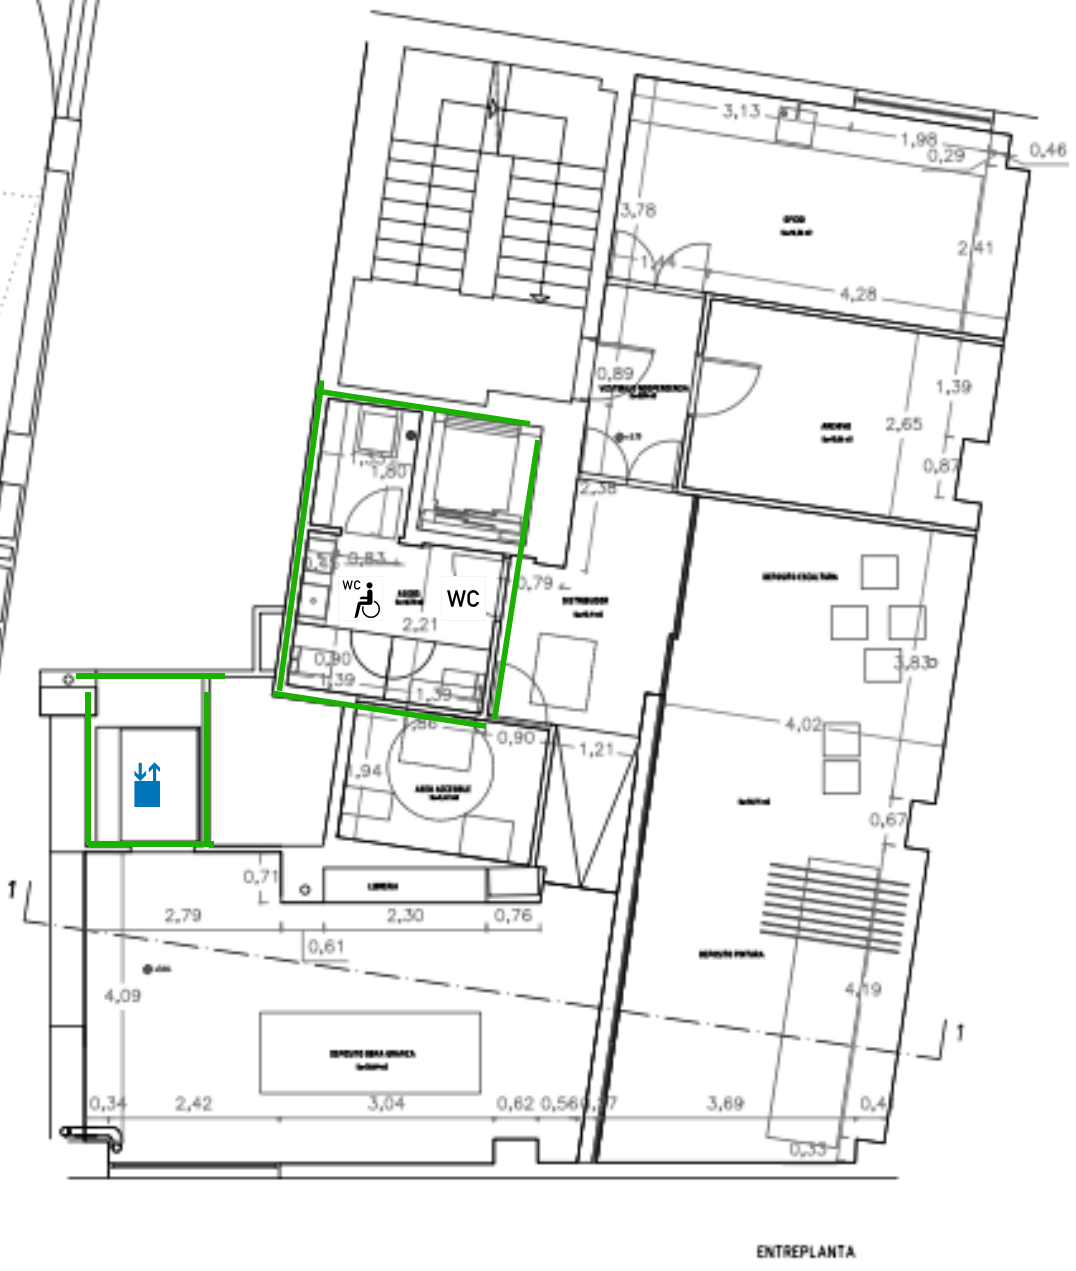

PLANTA BAJA

ENTREPLANTA

ALZADO

SECCION 1-1

SECCION 2-2

Características
 Superficie: 230 m2 apróx.
 Altura de la sala: 6m
 Longitud: 16 m apróx.
 Ancho: 12 m apróx.

Leyenda

- eliminación espacio utilizable
- Extintores
- enchufes
- ⇕ elevador
- WC años ^{A_{WC}} aptados
- patio

PLANTA BAJA

ENTREPLANTA