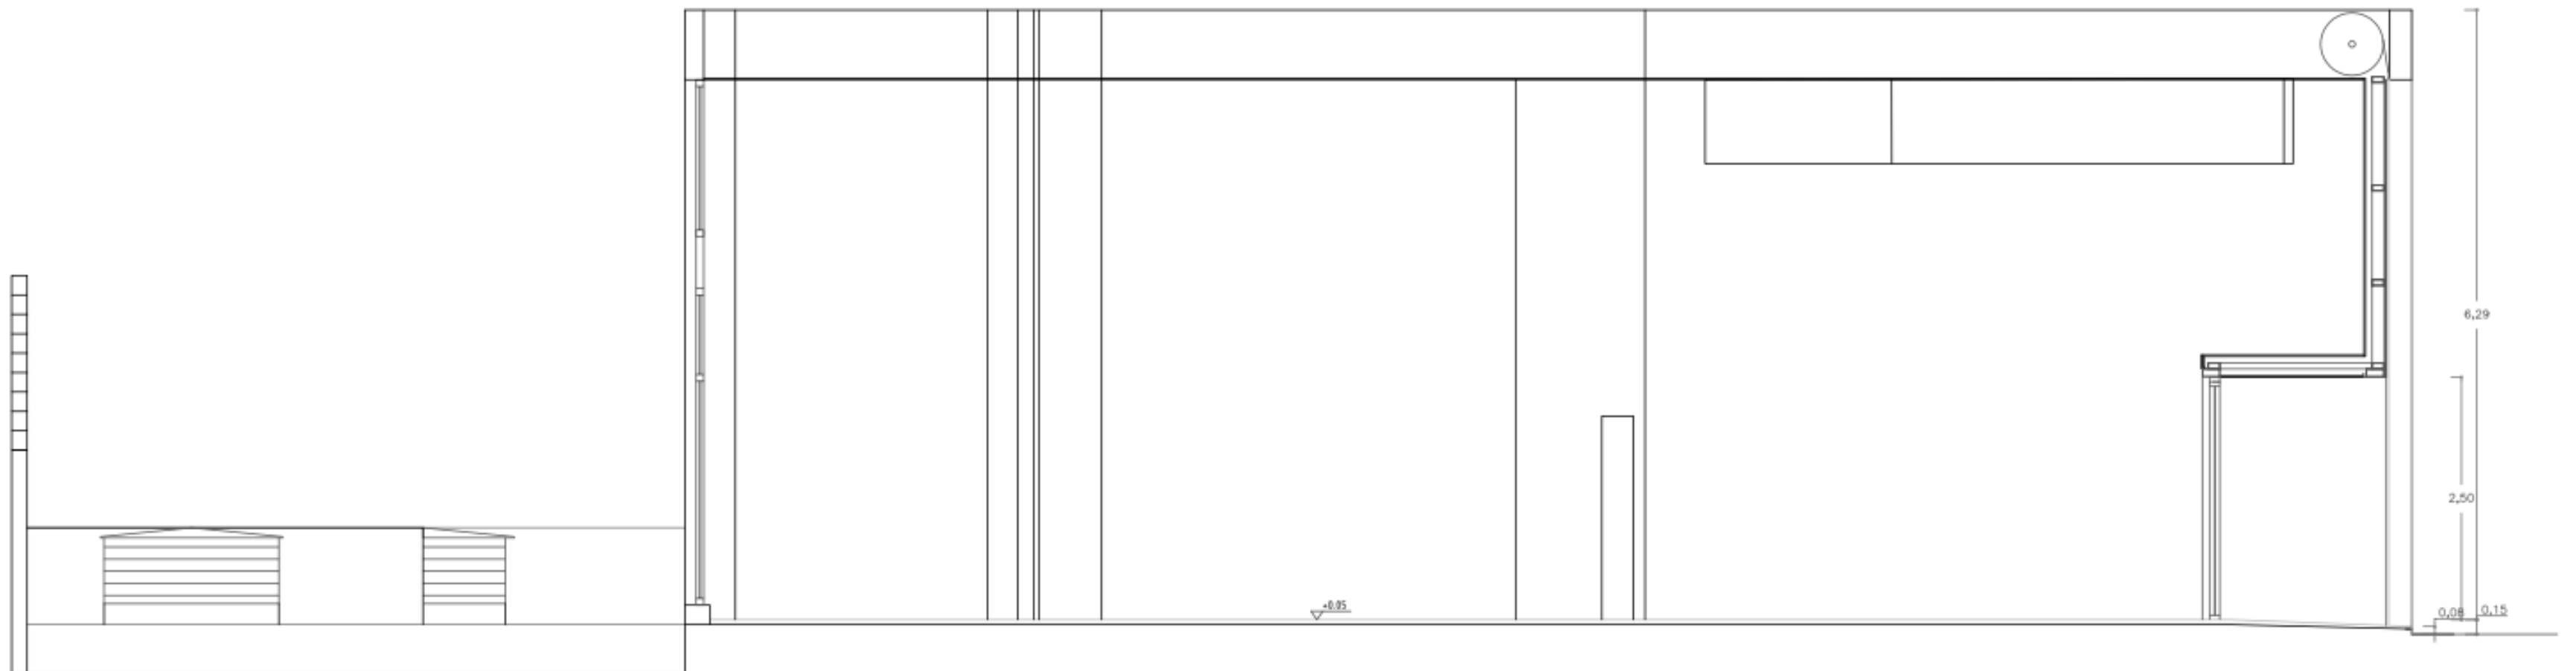

PLANTA BAJA

ENTREPLANTA

ALZADO

SECCION 1-1

SECCION 2-2

Características
 Superficie: 230 m2 apróx.
 Altura de la sala: 6m
 Longitud: 16 m apróx.
 Ancho: 12 m apróx.

Leyenda

- eliminación espacio utilizable
- Extintores
- enchufes
- ⇕ elevador
- WC años ^{A_{WC}} aptados
- patio

PLANTA BAJA

ENTREPLANTA