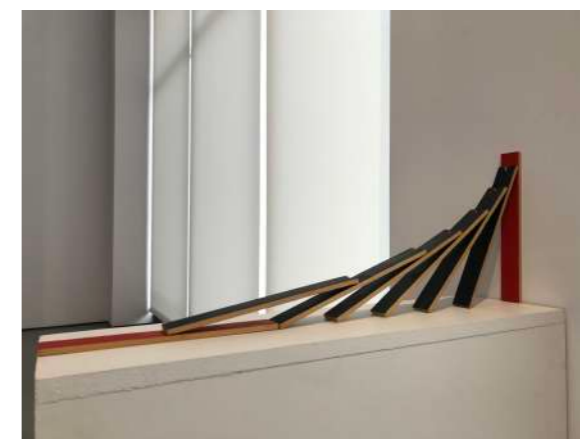

2022
Óleo sobre metal
43 x 63x cm
GAA96-66

**JOSÉ LUIS SERZO
LA HORA AZUL**

2022
Óleo sobre lienzo
65 X 50 cm
GAA96-22

**MATTHEW BENEDICT
WITCH HAZEL**

2007
Gouache sobre tabla
183 x 122 cm
GAA07-014

**NACHO CRIADO
HOMENAJE A ROTHKO**