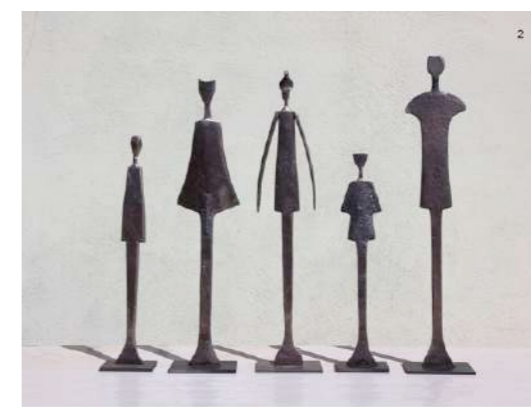

2018- 22
Óleo sobre lienzo
142 x 157 cm
GAA12- 221

**JUAN GARAIZABAL
À MOI**

2022
Acero inoxidable. Madera.
80 x 39,5 x 38 cm.
GAA23-106

**JUAN GARAIZABAL
À TOI**

2022
Traviesas de ferrocarril.
Acero inoxidable.
Madera.
70 x 23 x 23 cm.
GAA23-105