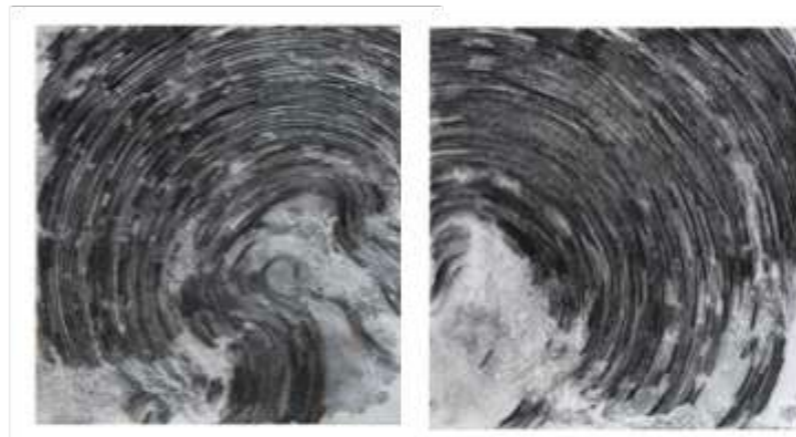

**GUILLEM NADAL
A-018 / A-020**

2020
Díptico. Técnica mixta sobre madera
200 x 380 cm.
(200 x 190 cm.)
GAA02-177