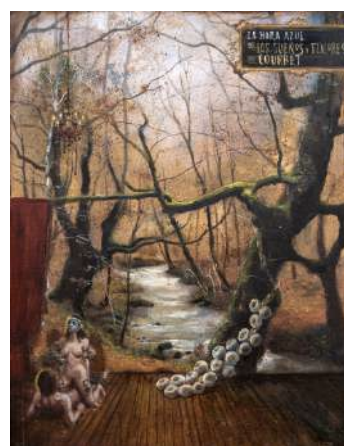

**CRISTINA BABILONI
ZALE**

2020
Mixed technique on canvas
200 x 200 cm.
GAA80-34

**ANDREI ROITER
ARCHIVE**

2021
Oil on canvas
200 x 150 cm
GAA44-15

**JOSÉ LUIS SERZO
LO INESPERADO
TAMBIÉN SE ESPERA**

2022
Oil on metal
43 x 63x cm
GAA96-66

**JOSÉ LUIS SERZO
LA HORA AZUL**

2022
Oil on canvas
65 X 50 cm
GAA96-22

**MATTHEW BENEDICT
WITCH HAZEL**

2007
Gouache on board
183 x 122 cm
GAA07-014

**NACHO CRIADO
HOMENAJE A ROTHKO**

1970
Painted wooden model
20 x 70 x 3,5 cm
GAA11-24