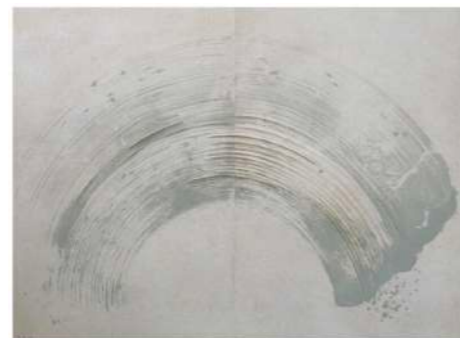

GUILLEM NADAL

19-07-5
2019
Técnica mixta sobre
madera
130 X 180 cm.