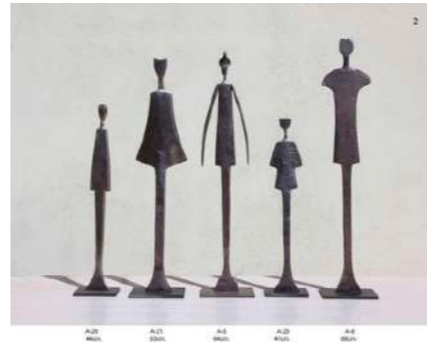

KEPA GARRAZA
RIOT POLICE

2021
Carbón comprimido
sobre papel
112 x 200 cm.

JORGE BARBI

2020
Esculturas de hierro forjado
De 25 cm a 76 cm

CRISTINA BABILONI
"SERENATA"

2021
Técnica mixta sobre lienzo
400 x 250 cm (4 piezas de
200 x 125 cm cada una)