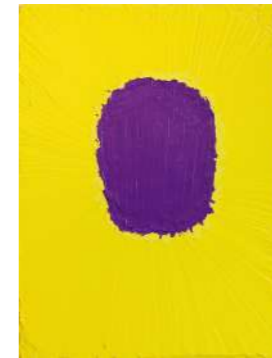

**KEINTITEL
B 030121**

2021
Oil on canvas
160 x 100 cm.

**KEIN TITEL
B 170421**

2021
Oil on canvas
110 X 80 cm.

**SELBST IM
SCHWEFELSCHNEE
B 160222**

2022
Oil on canvas
65 x 48 cm.

**ALTESBILD
B 280121
Variante 3**

2021
Oil on canvas
51 x 38 cm.

**KEINTITEL
B 220319**

2019
Oil on canvas
80 x 60 cm.

**SELBST IM
SCHWEFELSCHNEE**

2022
Oil on canvas
48 x 33 cm.

**SHADOWSPIECE
B 160222**

2022
Oil on canvas
120 x 240 cm.

**ALTESBILD
B 060322**