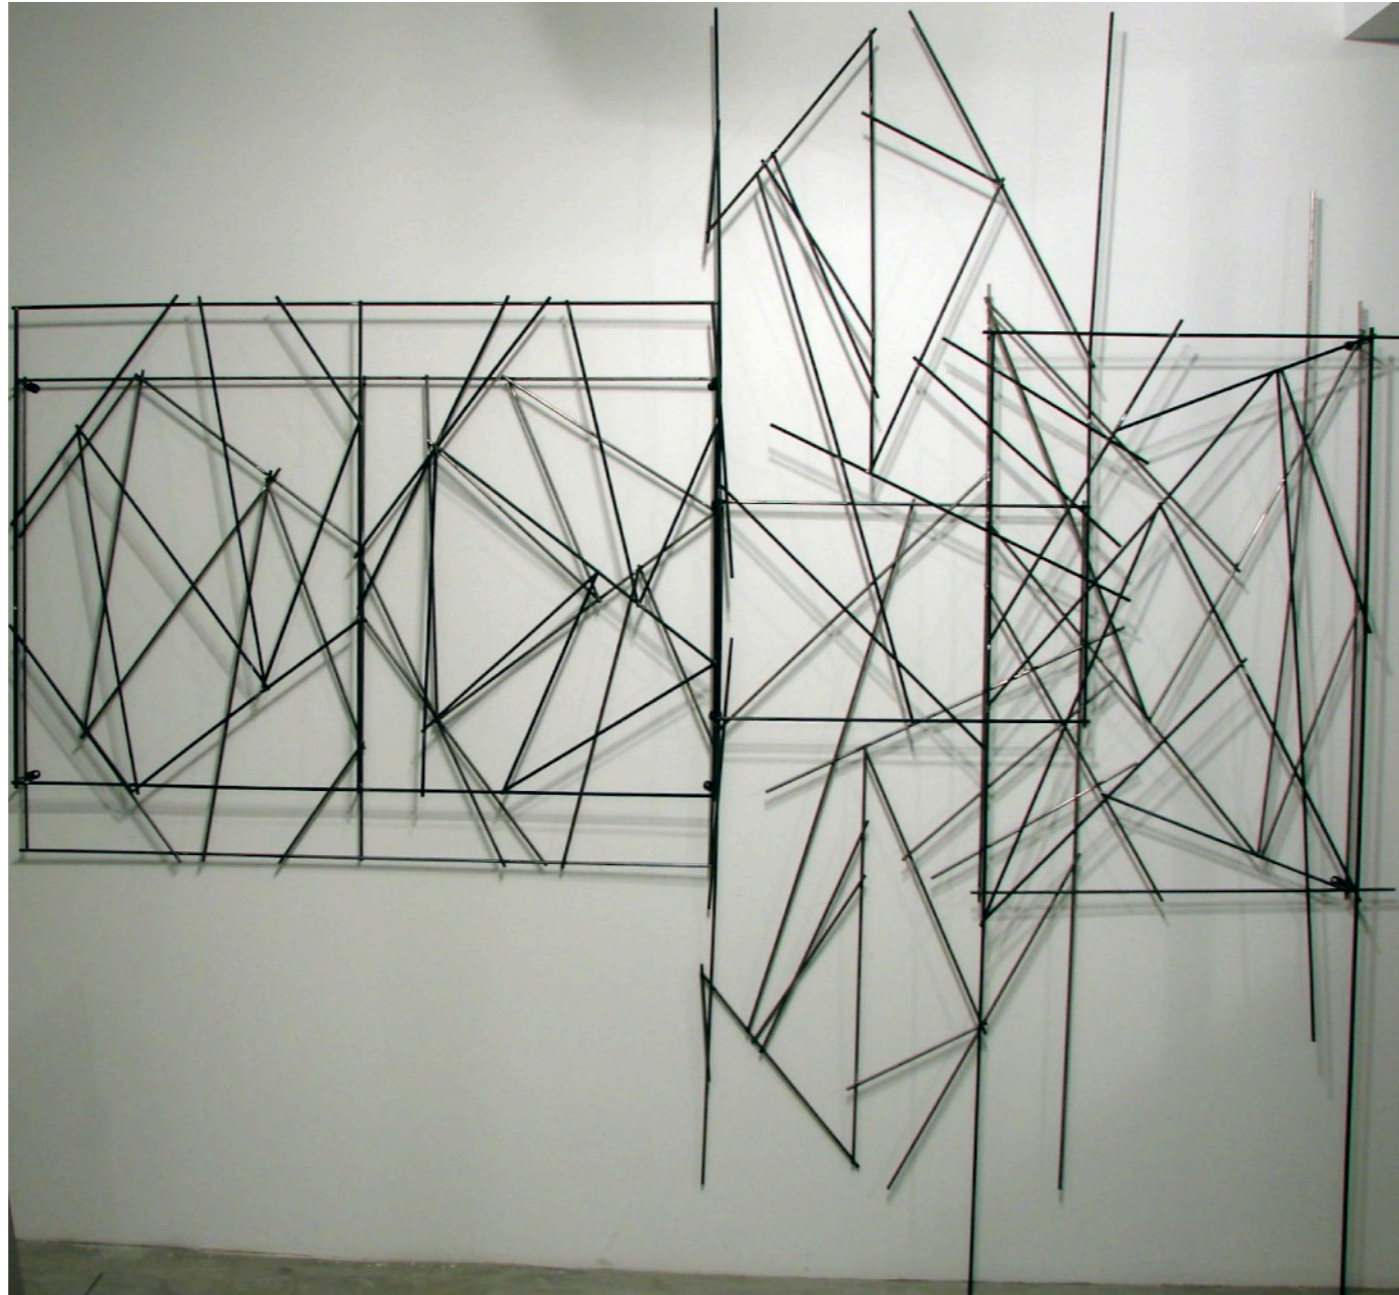

Entre 1966 y los primeros años setenta su obra queda circunscrita en el minimalismo, muy conectado con los principios del arte povera, reflexionando sobre cuestiones de espacio y luz dentro de su personal forma de concebirlos.

Desde 1970 las constantes de su trabajo se han dirigido hacia una ampliación y liberación del lenguaje que le permitió adecuar de manera abierta y precisa la idea y su materialización, dando con ello prioridad a aspectos tales como la experiencia del tiempo, la identidad y la condición híbrida de la práctica artística.

NACHO CRIADO
TRASVASE (SACACORCHO)

1996

Técnica mixta, sacacorchos, corchos,
botellas de cristal y hierro

200 x 50 cm

GAA11-22

Otras obras disponibles:

MIRAME SENZA OCCHI

2004
Acero galvanizado
320 x 320 cm.
GAA11-01

**DESPRENDIMIENTO DE
LA CÚPULA**

1996
Hierro, espejo, cristal
140 x 140 x 260 cm.
GAA11-23

LA MONTAÑA MADRE

2003
Hierro
322 x 676 x 297 cm.
GAA11-21

**DOMUS OMNIA O GRAN
PAISAJE CONVULSO**

1996
Dibujo
112 x 302 x 1,5 cm.
GAA11-25