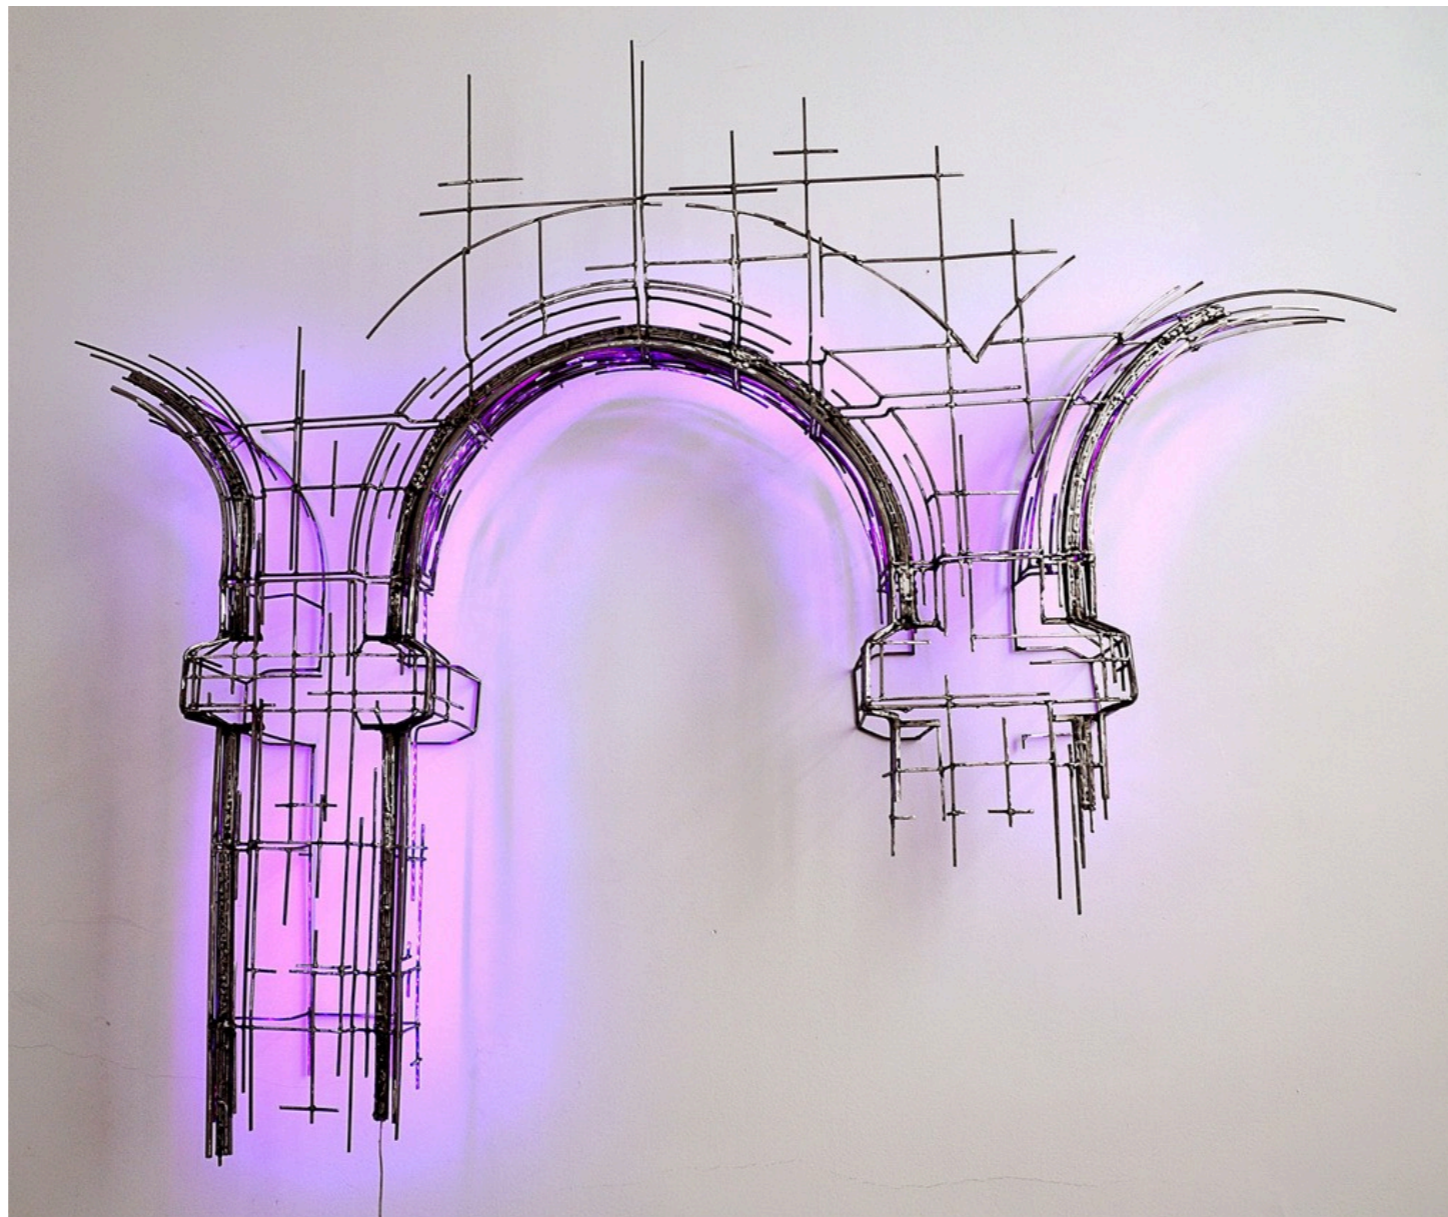

# JUAN GARAIZABAL

**Madrid, 1971.**

Juan Garaizabal es un artista plástico, escultor, creador polifacético que ha alcanzado la fama internacional por sus monumentales esculturas publicas. Sus "Memorias Urbanas" son estructuras masivas que junto con su particular iluminación y ubicación estratégica evocan elementos arquitectónicos históricos y significativos de la memoria de las ciudades. A pesar de tener un origen conceptual, como escultor, su trabajo destaca por sus técnicas propias de manipulación del forjado, la carpintería, electricidad, plasticidad y albañilería. Algunos de sus trabajos son: el Bosque de Flores (Valencia), el Uranus Area (Bucharest) ,Archives Stairway (Connecticut), Memoria Urbana Berlín, y Memoria del Giardino (Venecia).

**BROKEN GRAND CENTRAL FAÇADE-  
TOWER WINDOW, CHICAGO**

2013  
Acero y led  
190 x 61 cm.  
GAA 23- 28

**TÚ Y YO. FRAGMENTO**

2021  
Traviesas de ferrocarril. Acero inoxidable. Madera.  
320 x 140 x 150 cm.  
GAA23-93

**PAG8DA SEOUL**

2018  
Acero inoxidable  
370 x 80 x 80 cm.  
GAA23-82

**Lost Porcelain Amphora I**

2022  
Acero inox. Y porcelana  
recuperada  
50 x 18 x 18 cm.

**Lost Porcelain Amphora  
II**

2022  
Acero inox. Y porcelana  
recuperada  
22 x 20 x 20 cm.

**Lost Porcelain Amphora III**

2022  
Acero inox. Y porcelana recuperada  
66 x 20 x 20 cm.

**Lost Glass Amphora I**

2022  
Acero inox. Y cristal recuperado  
64 x 18 x 18 cm.

**Lost Black Clay Amphora I**