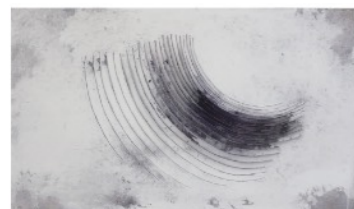

B-019

Técnica mixta sobre
madera
86 x 146 cm.
GAA02-187