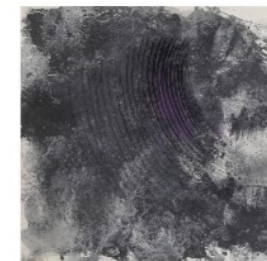

Guillem Nadal- Obra reciente

**A-098**

Técnica mixta sobre  
madera  
57 x 78cm.  
GAA02- 183

**A-099**

Técnica mixta sobre  
madera  
53 x 78 cm.  
GAA02-184

**A-100**

Técnica mixta sobre  
madera  
53 x 78 cm.  
GAA02-198

**B-032**

2018  
Técnica mixta sobre madera  
180 x 185 cm.  
GAA02-186

**B-019**

Técnica mixta sobre  
madera  
86 x 146 cm.  
GAA02-187

**B-029**

Técnica mixta sobre  
madera  
86 x 146 cm  
GAA02-188

**B-038**