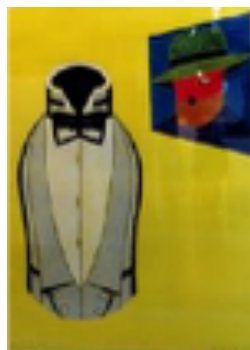

JMBW

1979
Lápiz de color sobre
papel
80 x 60 cm.