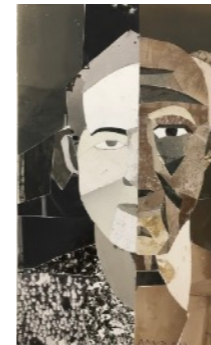

**MOSCA MEDIANA**

2007  
Bronce y acero  
inoxidable  
40 x 27 x 8 cm.

**MOSCA PEQUEÑA**

2007  
Bronce y acero  
inoxidable  
20,5 x 16,5 x 8 cm.

**GRAN MOSCA**

Ed.4/4  
1989  
Bronce y acero  
inoxidable  
160,5 x 115 x 40 cm.

**PERSONAGGIO -  
PEINTRE**

1975  
Collage papel de  
lija sobre madera  
92 X 73 cm.

**CORRESPONDANCE  
DE JAIME  
SABARTÉS AVEC  
BERGAMÍN II**

1998  
Óleo sobre tela  
100 x 81.5 cm.

**CORRESPONDA  
NCE DE JAIME  
SABARTÉS AVEC  
BERGAMÍN I**

1998  
Óleo sobre tela  
100 x 81.5 cm.

**AUTORRETRATO**

2017  
Collage fotográfico  
35.2 x 22 cm.

**AUTORRETRATO**

1993  
Fotografía  
33 x 25 cm.

**ROBINSON  
CRUSOE**

1962  
Óleo sobre lienzo  
220 X 160 cm.