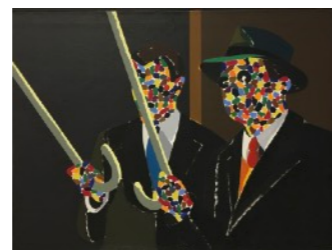

**TIO PEPE**

1973  
Terracota y bronce  
100 x 25 cm.

**COLUMNA TIO  
PEPE**

1973  
Bronce  
97 x 26 cm.

**MESA TIO PEPE**

1973  
Bronce  
15 x 50 x 40 cm.

**(MUCHEDUMBRE)  
LA FOUL**

1969  
Óleo sobre lienzo  
114 X 146 cm.

**PINTORES  
CIEGOS**

1977  
Óleo sobre lienzo  
78.5 x 104 cm.

**ENTRE  
PINTORES**

1975  
Óleo sobre lienzo  
97 X 130 cm.

**PARMI LES  
PEINTRES**

1976  
Collage papel de  
lija  
100 X 80 cm.

**EDUARDO ARROYO  
DESHOLLINADOR**