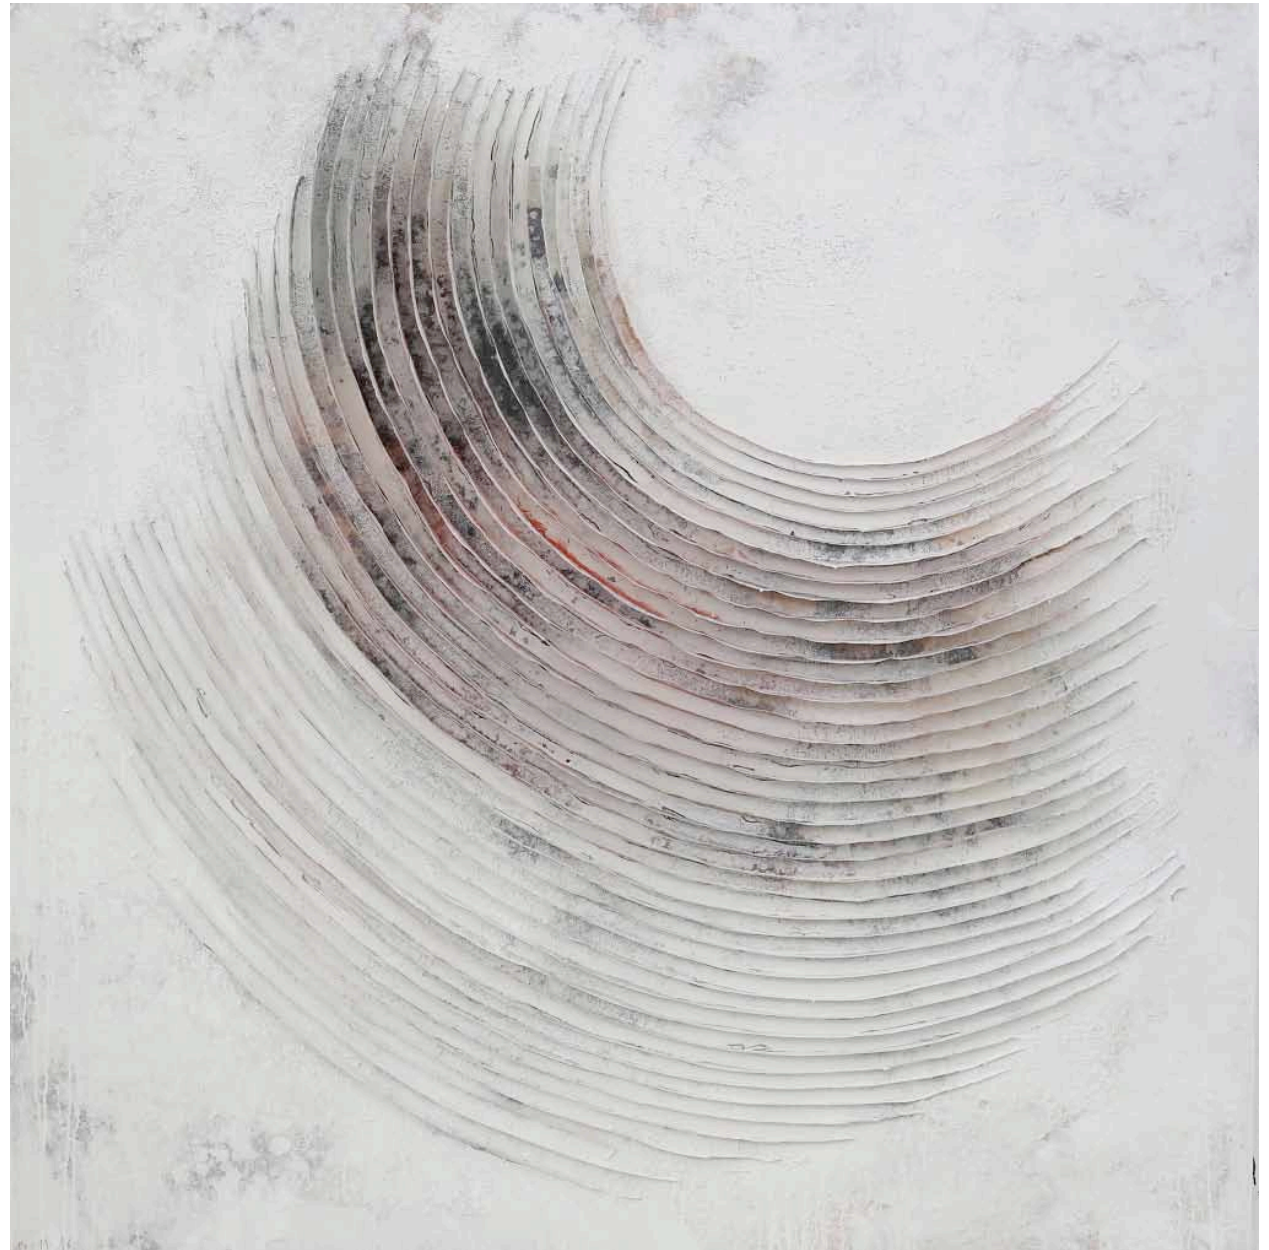

En las obras de esta exposición Guillem Nadal atiende a las indicaciones que ofreció Kavafis en el poema “Ítaca” y “pide que el camino sea largo”.

**S/T 14/11/16**

Año 2016

170 x 170 cm.

Técnica mixta sobre madera